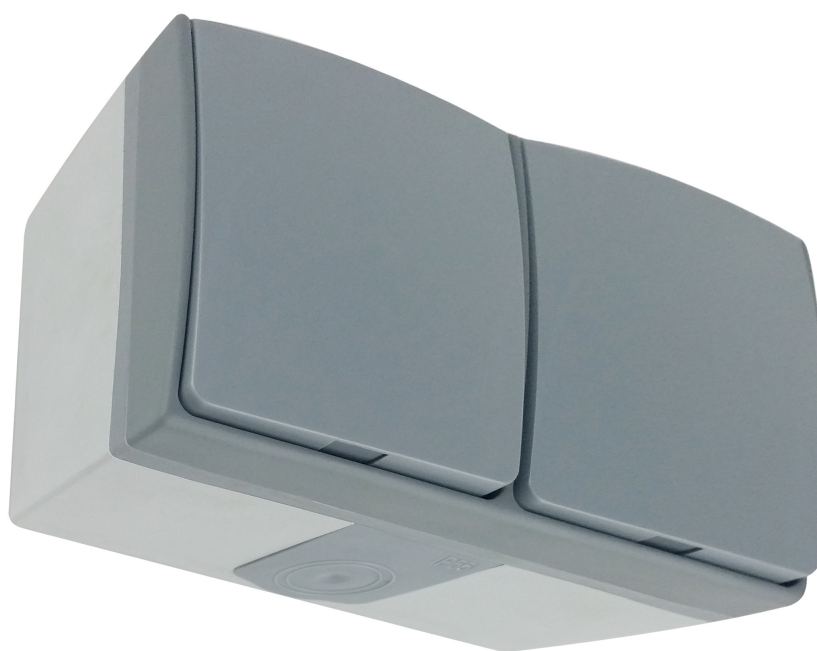

Gniazdo podwójne 2x2P+Z AQUATIC PRO IP 55 Szaro Grafitowe 5 sztuk

Marka: Orno | Symbol: OR-OE-7406/GR/5 | Ean: 5908254830860

ORNO

OPIS PRODUKTU

Aquatic Pro, to seria przeznaczona dla użytkowników najbardziej wymagających, charakteryzująca się solidną, szczelną konstrukcją, prostym, uniwersalnym designem i stopniem ochrony zapewniającym odporność na pył i zalewanie – IP55.

Wewnątrz Aquatic wyposażony w gumowe elementy uszczelniające, z zewnątrz złożony z solidnie spasowanych elementów wykonanych z jakościowego elastycznego tworzywa, odpornego na uderzenia i

plowienie.

Podwójne gniazdo typu francuskiego, natynkowe 2P+Z zapewni bezpieczny dostęp do zasilania – nawet jeżeli pomieszczenie nie jest w pełni wyremontowane – wysoki poziom odporności na pył i wilgoć, gwarantowany przez IP 55, pozwoli korzystać z osprzętu bez obaw.

Aquatic Pro, to również estetyczny design wpasowujący się w wystrój użytkowych wnętrz czy industrialną przestrzeń. W serii znajdują się również łączniki pojedyncze, świecznikowe, roletowe, gniazda pojedyncze i podwójne, zestawy gniazd, przyciski dzwonka z podświetleniem i bez.

Szeroki wybór elementów ułatwia skompletowanie jednolitego wyposażenia nawet dla dużych instalacji.

Seria utrzymana w kolorystyce szaro-grafitowej. Opakowanie 5 szt.

DANE TECHNICZNE

Informacje ogólne:

Prąd znamionowy [A]:	16
Zakres częstotliwości [Hz]:	50
Szerokość osprzętu [mm]:	130
Wysokość osprzętu [mm]:	75
Głębokość osprzętu [mm]:	55
Napięcie znamionowe [V]:	230
Sposób montażu:	Montaż natynkowy
Kolor:	Szary
Model:	Ze stykiem ochronnym (bolec)
Liczba jednostek:	2
Z pokrywą uchylną:	tak
Typ połączenia:	Wtykowe samozaciskowe
Zabezpieczenie powierzchni:	Stan surowy
Z lampką sygnalizacyjną:	nie
Liczba faz:	1
Z zabezpieczeniem przed dziećmi:	tak