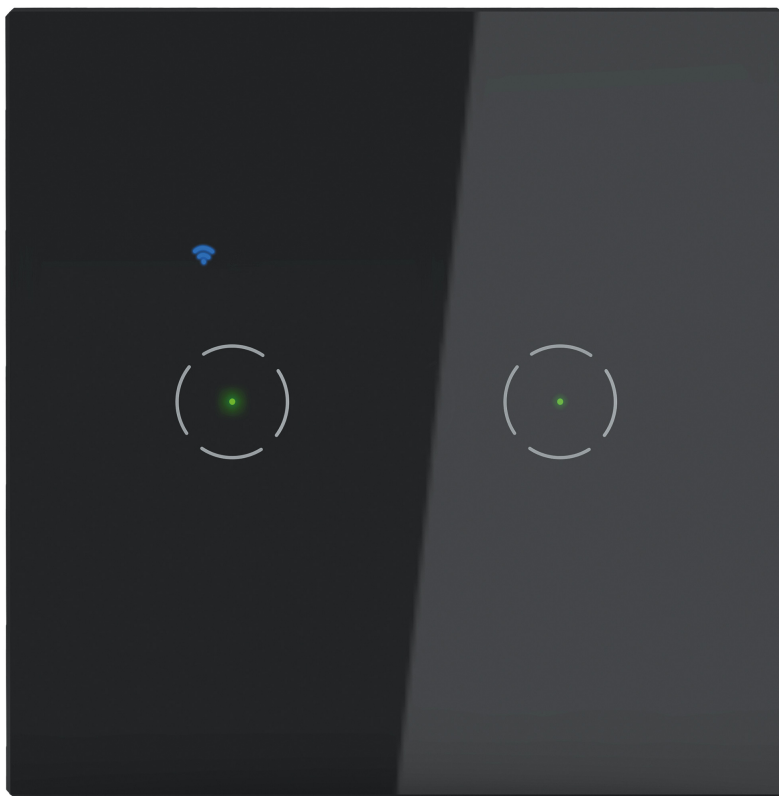

Włącznik podtynkowy podwójny Wi-Fi Tuya Smart Home, czarny

Marka: ORNO Home | Symbol: OR-SH-17201/B | Ean: 5908254844430

OPIS PRODUKTU

DANE TECHNICZNE

Informacje ogólne:

Układ połączeń:	Łącznik 2x1-biegunowy
Sposób działania:	Inne
Konfiguracja elementów:	Element podstawowy z kompletną obudową
Liczba dźwigni:	2
Sposób montażu:	Montaż podtynkowy
Sposób mocowania:	Mocowanie śrubowe
Materiał:	Szkło
Gatunek materiału:	Inne
Zabezpieczenie powierzchni:	Stan surowy
Wykończenie powierzchni:	Błyszczący
Kolor:	Czarny
Miejsce na oznaczenie:	Nie
Podświetlenie:	Tak
Funkcja podświetlenia:	Tak
Rodzaj podświetlenia:	LED, niewymienne
Stopień ochrony [IP]:	IP20
Napięcie znamionowe [V]:	110-240
Prąd znamionowy [A]:	10
Typ połączenia:	Zacisk śrubowy
Szerokość osprzętu [mm]:	86
Wysokość osprzętu [mm]:	86
Głębokość osprzętu [mm]:	35
Powered by TUYA:	Tak
Kompatybilny z Asystentem Google:	Tak
Kompatybilny z Amazon Alexa:	Tak
Cykl życia:	100000
Ilość:	1
System operacyjny:	IOS/Android

Wi-Fi:	Tak
Wi-Fi Standard:	IEEE 802.11 b/g/n 2,4G
Temperatura operacyjna [°C]:	(-20 °C 70 °C)
Moc Wi-Fi [W]:	≤0.2W