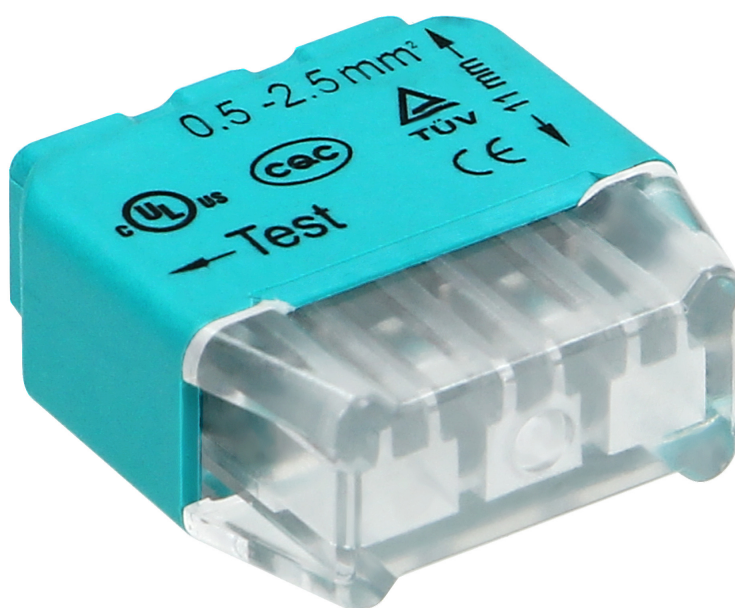

Złączka instalacyjna wciskana 3-przewodowa; na drut 0,75-2,5mm<sup>2</sup>; IEC 300V/24A 100 szt.

Marka: Orno | Symbol: OR-SZ-8004/3/100 | Ean: 5900378655015

ORNO

## OPIS PRODUKTU

Złączka elektroinstalacyjna wciskana do szybkiego łączenia przewodów. Zestaw 100 szt.

### Informacje ogólne:

Liczba zacisków:	3
Przekrój nominalny [mm <sup>2</sup> ]:	0,75 - 2,5
Kolor:	Niebieski
Przezroczysty:	tak
Napięcie znamionowe [V]:	300
Prąd znamionowy [A]:	24
Do przewodów sztywnych (drut):	tak
Do przewodów elastycznych (linka):	nie
Do przewodów wielożyłowych:	nie
Opakowanie:	Pudełko
Ilość:	100