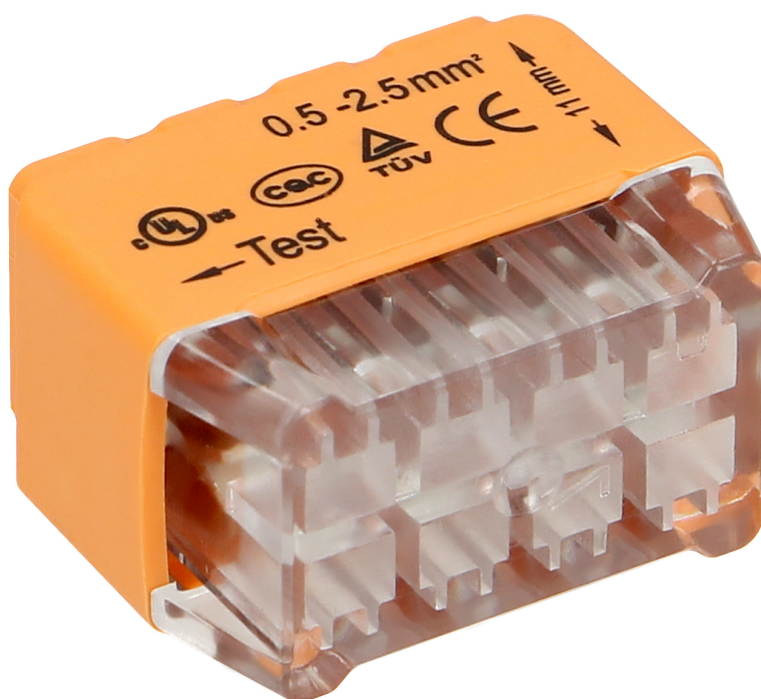

Złączka instalacyjna wciskana 8-przewodowa;
dwurzędowa; na drut 0,75-2,5mm²; IEC 300V/24A; 10
szt.

ORNO

Marka: Orno | Symbol: OR-SZ-8004/8/10 | Ean: 5900378654964

OPIS PRODUKTU

Złączka elektroinstalacyjna wciskana do szybkiego łączenia przewodów. Zestaw 10szt.

DANE TECHNICZNE

Informacje ogólne:

Liczba zacisków:	8
Przekrój nominalny [mm ²]:	0,75 - 2,5
Kolor:	Pomarańczowy
Przezroczysty:	tak
Napięcie znamionowe [V]:	300
Prąd znamionowy [A]:	24
Do przewodów sztywnych (druć):	tak
Do przewodów elastycznych (linka):	nie
Do przewodów wielożyłowych:	nie
Opakowanie:	Woreczek
Ilość:	10