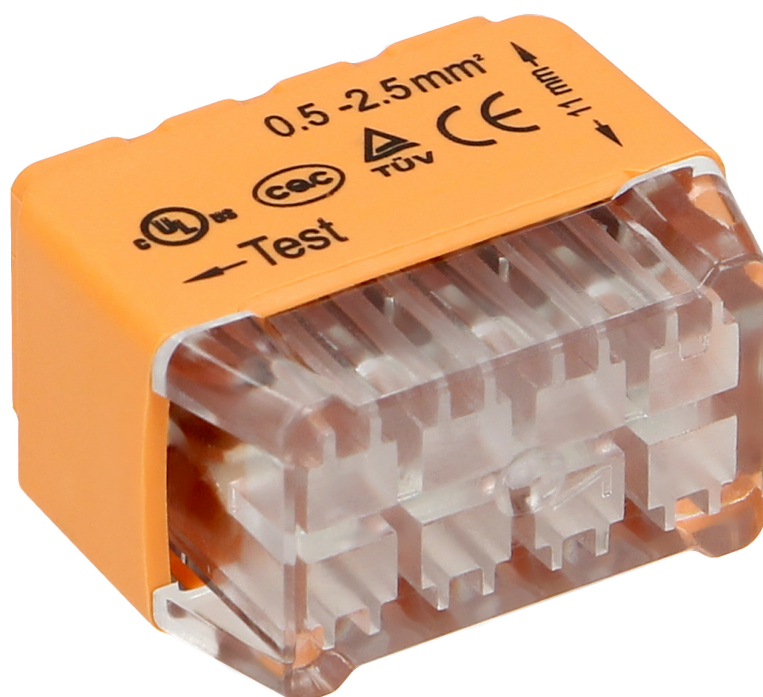

Złączka instalacyjna wciskana 8-przewodowa; na drut 0,75-2,5mm²; IEC 300V/24A; Blister 8 szt.

Marka: Orno | Symbol: OR-SZ-8004/8/B8 | Ean: 5908254809453

ORNO

OPIS PRODUKTU

Złączka elektroinstalacyjna wciskana do szybkiego łączenia przewodów typu drut. Zestaw 8 szt., blister

DANE TECHNICZNE

Informacje ogólne:

Liczba zacisków:	8
Przekrój nominalny [mm ²]:	0,75 - 2,5
Kolor:	Pomarańczowy
Przezroczysty:	tak
Napięcie znamionowe [V]:	300
Prąd znamionowy [A]:	24
Do przewodów sztywnych (druć):	tak
Do przewodów elastycznych (linka):	nie
Do przewodów wielożyłowych:	nie
Opakowanie:	Blister
Ilość:	8