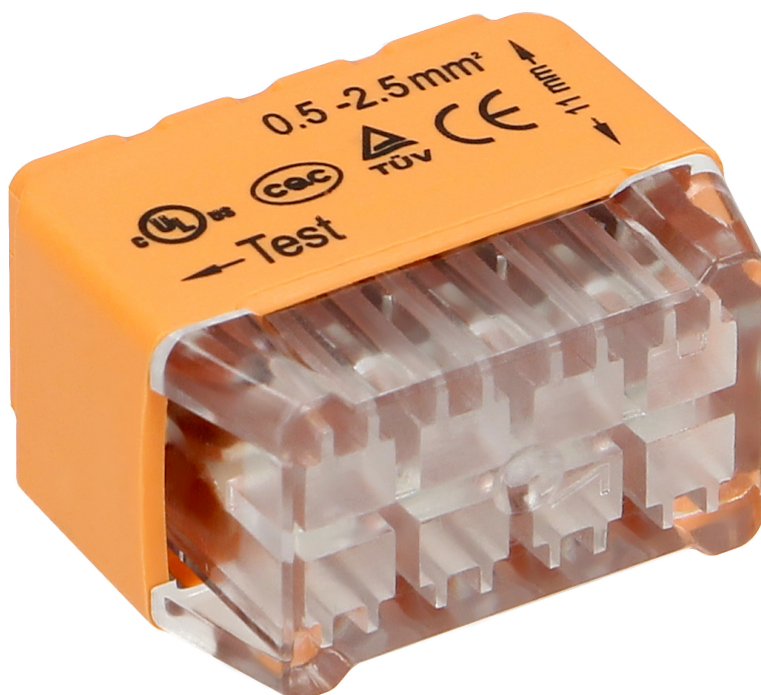

Złączka instalacyjna wciskana 8-przewodowa; na drut 0,75-2,5mm²; IEC 300V/24A; Blister 8 szt.

Marka: Orno | Symbol: OR-SZ-8004/8/B8 | Ean: 5908254809453

ORNO

OPIS PRODUKTU

Złączka elektroinstalacyjna wciskana do szybkiego łączenia przewodów typu drut. Zestaw 8 szt., blister

DANE TECHNICZNE

Informacje ogólne:

Liczba zacisków:	8
Przekrój nominalny [mm ²]:	0,75 - 2,5
Kolor:	Pomarańczowy
Przezroczysty:	tak
Napięcie znamionowe [V]:	300
Prąd znamionowy [A]:	24
Do przewodów sztywnych (druć):	tak
Do przewodów elastycznych (linka):	nie
Do przewodów wielożyłowych:	nie
Opakowanie:	Blister
Ilość:	8