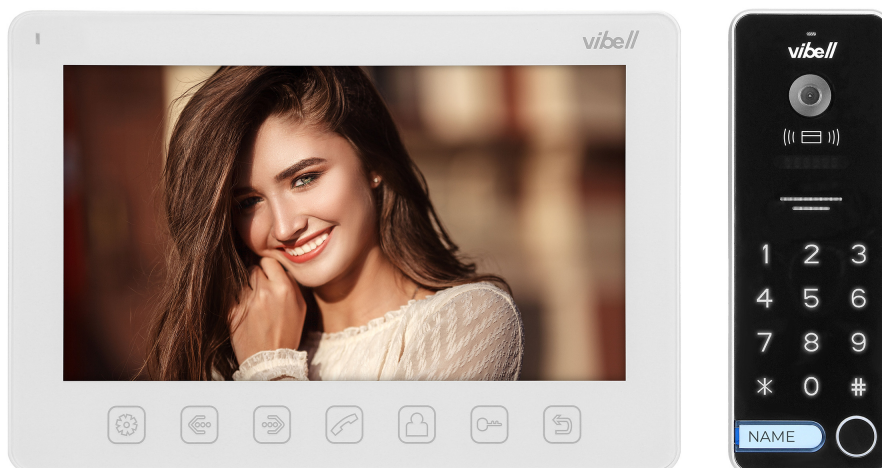

## Zestaw wideodomofonowy, bezsłuchawkowy, kolor, LCD 7", menu OSD, sterowanie bramą, z szyfratorem i RFID, biały, ALCOR

Marka: **Vibell** | Symbol: **OR-VID-EX-1061/W** | Ean: **5900378655848**

### OPIS PRODUKTU

Przykładowy zestaw VIBELL: Nowoczesny zestaw wideodomofonowy ALCOR składający się z kolorowego ultra płaskiego monitora LCD 7" oraz kasety z kamerą szerokokątną. Komunikacja między panelem wewnętrznym i zewnętrznym nie wymaga słuchawki. Urządzenie posiada czytelne menu OSD, dzięki któremu błyskawicznie skonfigurujemy ustawienia parametrów monitora. Dodatkowo oświetlenie kasety diodami LED umożliwia

widzenie nocą, a wbudowany szyfrator i czytnik RFID umożliwi dostęp tylko uprawnionych osób. Zestaw posiada funkcję sterowania bramą oraz otwierania elektrozaczepek. Wideo kasetę ze względu na dodatkową funkcjonalność wymaga dodatkowego zasilania (w zestawie). Kolor biały.

### Monitor:

Sposób montażu monitora:	Montaż natynkowy
System wolne ręce:	tak

Przekątna ekranu [cale]:	7"
Rozdzielczość monitora:	800x480
Ekran dotykowy:	nie
Właściwość systemu obrazu:	Kolor
Z funkcją pamięci:	nie
Funkcja Interkomu:	tak
Ilość dźwięków dzwonka:	12
Regulacja głośności:	tak
Wyciszanie dzwonka wywołania:	tak
Materiał monitora:	Tworzywo sztuczne
Kolor monitora:	Biały
Wymiary monitora - szerokość [mm]:	185
Wymiary monitora - wysokość [mm]:	127
Wymiary monitora - głębokość [mm]:	17
Inne cechy monitora:	funkcja rozłoszeniowa i monitorowania dźwięku