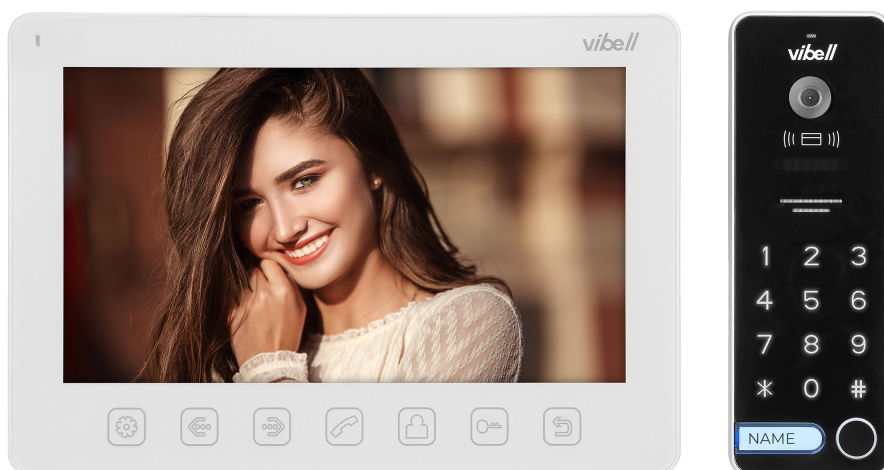

Zestaw wideodomofonowy, bezsłuchawkowy, kolor, LCD 7", menu OSD, sterowanie bramą, z szyfratorem i RFID, biały, ALCOR

Marka: ORNO Home | Symbol: OR-VID-EX-1061/W | Ean: 5900378655848

OPIS PRODUKTU

Przykładowy zestaw VIBELL: Nowoczesny zestaw wideodomofonowy ALCOR składający się z kolorowego ultra płaskiego monitora LCD 7" oraz kasety z kamerą szerokokątną. Komunikacja między panelem wewnętrznym i zewnętrznym nie wymaga słuchawki. Urządzenie posiada czytelne menu OSD, dzięki któremu błyskawicznie skonfigurujemy ustawienia parametrów monitora. Dodatkowo oświetlenie kasety diodami LED umożliwia

widzenie nocą, a wbudowany szyfrator i czytnik RFID umożliwi dostęp tylko uprawnionych osób. Zestaw posiada funkcję sterowania bramą oraz otwierania elektrozaczepu. Wideo kaseta ze względu na dodatkową funkcjonalność wymaga dodatkowego zasilania (w zestawie). Kolor biały.

Monitor:

Sposób montażu monitora:	Montaż natynkowy
System wolne ręce:	tak

Przekątna ekranu [cale]:	7"
Rozdzielczość monitora:	800x480
Ekran dotykowy:	nie
Właściwość systemu obrazu:	Kolor
Z funkcją pamięci:	nie
Funkcja Interkomu:	tak
Ilość dźwięków dzwonka:	12
Regulacja głośności:	tak
Wyciszanie dzwonka wywołania:	tak
Materiał monitora:	Tworzywo sztuczne
Kolor monitora:	Biały
Wymiary monitora - szerokość [mm]:	185
Wymiary monitora - wysokość [mm]:	127
Wymiary monitora - głębokość [mm]:	17
Inne cechy monitora:	funkcja rozłoszeniowa i monitorowania dźwięku

Materiał panelu zewnętrznego:	Aluminium+ABS
Kolor panelu zewnętrznego:	Czarny
Wymiary panelu zewnętrznego - szerokość [mm]:	55
Wymiary panelu zewnętrznego - wysokość [mm]:	152
Wymiary panelu zewnętrznego - głębokość [mm]:	22
Inne cechy panelu zewnętrznego:	RFID - max. 150 użytkowników (breloki w zestawie: 1 administracyjny)