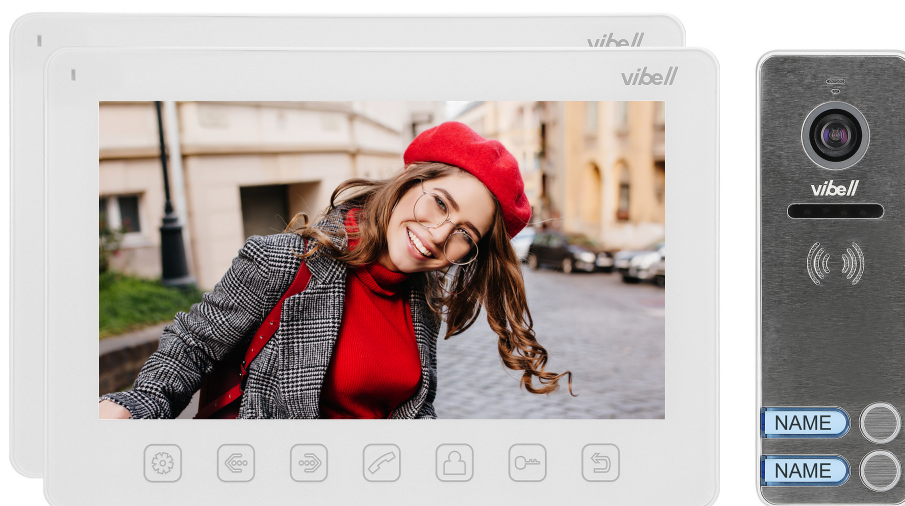

Zestaw wideodomofonowy 2-rodzinny, bezsłuchawkowy, kolor, LCD 7", menu OSD, sterowanie bramą, biały NOVEO MULTI2

Marka: Vibell | Symbol: OR-VID-EX-1063/W | Ean: 5900378659297

OPIS PRODUKTU

Przykładowy zestaw VIBELL: Dwurodzinny zestaw wideodomofonowy NOVEO MULTI2, nie wymaga słuchawki. Składa się z kolorowego, płaskiego monitora LCD 7" oraz wyjątkowo odpornej wideo kasety z kamerą szerokokątną. Posiada funkcjonalne i czytelne menu OSD, dzięki któremu błyskawicznie skonfigurujemy ustawienia parametrów monitora. Zestaw posiada funkcję sterowania bramą oraz otwierania elektrozaczepu

zasilanego bezpośrednio z wideo kasety. Kolor biały.

DANE TECHNICZNE

Informacje ogólne:

Typ:	wielorodzinny
Z funkcją wideo:	tak
Zasilanie:	Zasilanie sieciowe
Napięcie zasilania:	15V DC
Rodzaj transmisji:	przewodowy
Komunikacja ze smartfonem:	nie
Sposób instalacji:	System wieloprzewodowy
Ilość przewodów (*z panelu zew. do elektrozaczepu):	4 (+2)*
Liczba monitorów:	2
Liczba paneli zewnętrznych:	1
Możliwość rozbudowy do maks. liczby monitorów:	4
Możliwość rozbudowy do maks. liczby paneli zewnętrznych:	2
Możliwość rozbudowy do maks. Liczby kamer CCTV:	8
Sterowanie elektrozaczepem:	tak
Zasilanie elektrozaczepu:	dodatkowy zasilacz wymagany
System łączenia elektrozaczepu:	z panelem zewnętrznym
Sterowanie automatyką bramową:	tak
Z funkcją dzień/noc:	tak

Monitor:

Sposób montażu monitora:	Montaż natynkowy
System wolne ręce:	tak
Przekątna ekranu [cale]:	7"

Rozdzielczość monitora:	800x480
Ekran dotykowy:	nie
Właściwość systemu obrazu:	Kolor
Z funkcją pamięci:	nie
Funkcja Interkomu:	tak
Ilość dźwięków dzwonka:	12
Regulacja głośności:	tak
Wyciszanie dzwonka wywołania:	tak
Materiał monitora:	Tworzywo sztuczne
Kolor monitora:	Biały
Wymiary monitora - szerokość [mm]:	185
Wymiary monitora - wysokość [mm]:	127
Wymiary monitora - głębokość [mm]:	17
Inne cechy monitora:	funkcja rozloszeniowa i monitorowania dźwięku