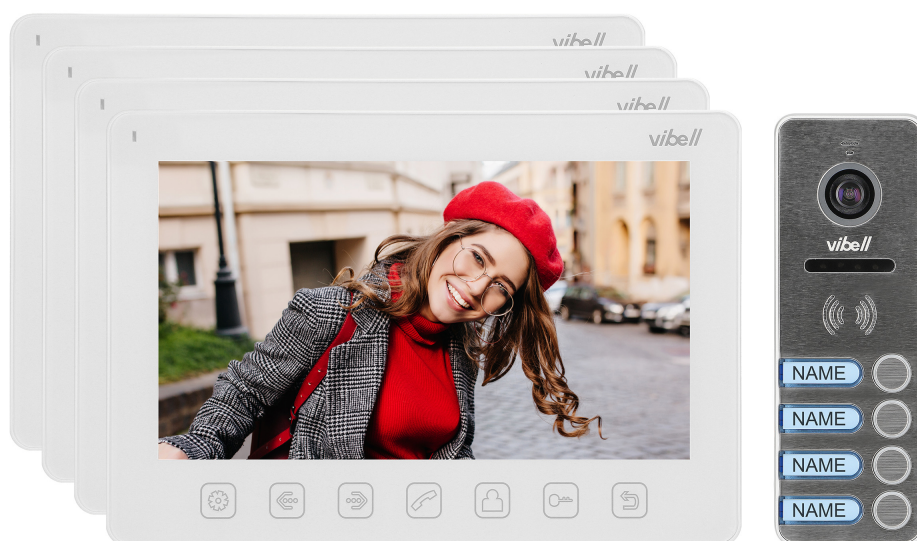

## Zestaw wideodomofonowy 4-rodzinny, bezsłuchawkowy, kolor, LCD 7", menu OSD, sterowanie bramą, biały NOVEO MULTI4

Marka: Vibell | Symbol: OR-VID-EX-1065/W | Ean: 5900378659242

### OPIS PRODUKTU

Przykładowy zestaw VIBELL: Czterorodzinny zestaw wideodomofonowy NOVEO MULTI4, nie wymaga słuchawki. Składa się z kolorowego, płaskiego monitora LCD 7" oraz wyjątkowo odpornej wideo kasety z kamerą szerokokątną. Posiada funkcjonalne i czytelne menu OSD, dzięki któremu błyskawicznie skonfigurujemy ustawienia parametrów monitora. Zestaw posiada funkcję sterowania bramą oraz otwierania

elektrozaczepeu zasilanego bezpośrednio z wideo kasety. Kolor biały.

## Panel zewnętrzny:

|  |                  |
|--|------------------|
| Liczba przycisków dzwonkowych:         | 4                |
| Sposób montażu panelu zewnętrznego:    | Montaż natynkowy |
| Rozdzielczość kamery:                  | 700 TVL          |
| Kąt widzenia kamery (pion):            | 96 °             |
| Kąt widzenia kamery (poziom):          | 110 °            |
| Oświetlenie nocne:                     | białe LED        |
| Z szyfratorem:                         | nie              |
| Czytnik kart i breloków zbliżeniowych: | nie              |
| Miejsce na etykietę/oznaczenie:        | tak              |
| Z pokrywą:                             | nie              |
| Stopień ochrony (IP):                  | IP65             |
| Materiał panelu zewnętrznego:          | Aluminium        |
| Kolor panelu zewnętrznego:             | Srebrny          |