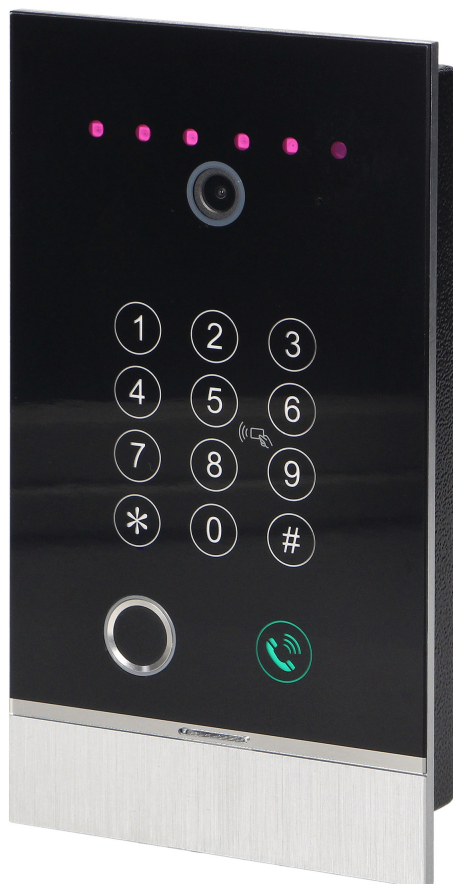

**GUARDO panel zewnętrzny z kamerą Full HD 1080p do rozbudowy zestawu, jednorodzinny, z czytnikiem linii papilarnych, szyfratorem, czytnikiem kart i breloków zbliżeniowych 125kHz, montaż podtynkowy**

Marka: ORNO Home | Symbol: OR-VID-MO-1076KV/F | Ean: 5908254824227

## OPIS PRODUKTU

Panel zewnętrzny z kamerą Full HD 1080p do rozbudowy zestawu GUARDO. Jednorodzinny. Montaż podtynkowy. Wodoodporny: stopień ochrony IP65 oznacza, że nie musimy martwić się o panel zewnętrzny nawet podczas ulewnego, zacinającego deszczu. Sterowanie furtką: łatwo otworzymy za pomocą odcisku

palca, karty zbliżeniowej lub kodem PIN na podświetlanej klawiaturze szyfratora.

### Informacje ogólne:

Wysokość:	193 mm
Ilość przewodów:	4
Głębokość:	35 mm
Liczba przycisków dzwonekowych:	1
Tryb sterowania:	Przycisk
Kamera:	Tak
Sposób montażu:	Montaż podtynkowy
Kąt widzenia w poziomie:	107 °
Kąt widzenia w pionie:	54 °
Oświetlenie nocne:	IR
Z szyfratorem:	Tak
Czytnik kart i breloków zbliżeniowych:	Tak
Częstotliwość kart i breloków zbliżeniowych:	125 kHz
Stopień ochrony (IP):	IP65
Szerokość:	108 mm