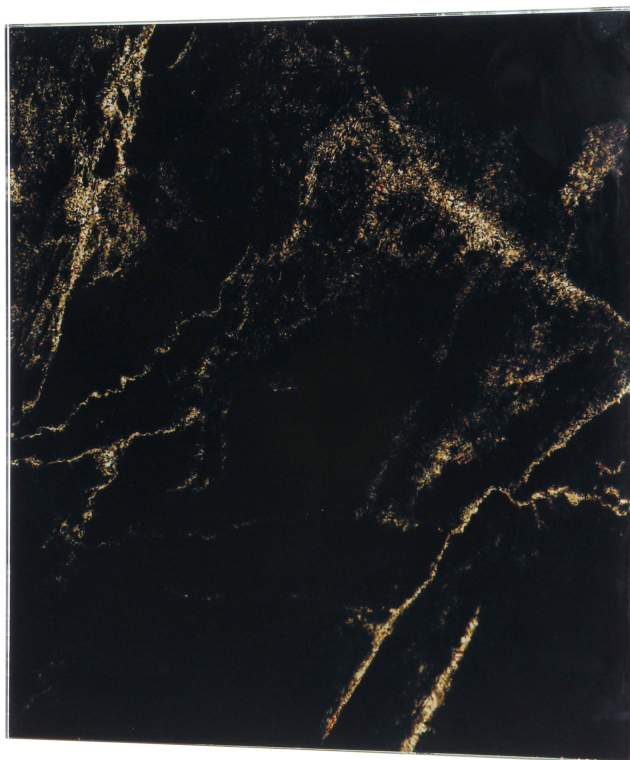

## Panel szklany, Uniwersalny, kolor granit czarno/złoty połysk

Marka: Orno | Symbol: OR-WL-3204/BC | Ean: 5904988908691

**ORNO**

### OPIS PRODUKTU

Panel dekoracyjny do wentylatorów OR-WL-3201 oraz kratki wentylacyjnych OR-WL-3205. Panele dostępne są w wielu wariantach kolorystycznych, różnią się też materiałem użytym do produkcji - mogą być szklane lub z plexi.

W zależności od preferencji użytkownika kratkę można skonfigurować w sposób, który sprawi, że stanie się ona niemal niewidoczna lub wręcz przeciwnie, będzie wyeksponowana. Montaż panelu jest wyjątkowo prosty

### Informacje ogólne:

Szerokość nominalna [mm]:	170
Kolor:	Czarno/złoty
Sposób montażu:	Montaż natynkowy
Materiał obudowy:	Szkło
Szerokość [mm]:	170
Wysokość [mm]:	170
Głębokość [mm]:	10