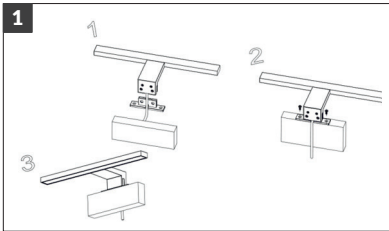

EL NORTES ALU LED Mirror light
Οδηγίες λειτουργίας

Model: AD-OM-6104L4, AD-OM-6104L4/B

09/2022

7	8	9	10	11	12	13	14	15

Εγκατάσταση

1. Τοποθέτηση σε ντουλάπι

Οδηγίες για ασφαλή χρήση

Πριν χρησιμοποιήσετε τη συσκευή, διαβάστε αυτήν την Οδηγία Λειτουργίας και φυλάξτε την για μελλοντική χρήση. Οποιαδήποτε επισκευή ή τροποποίηση που πραγματοποιείται από εσάς οδηγεί σε απώλεια της εγγύησης. Ο κατασκευαστής δεν ευθύνεται για τυχόν ζημιές που μπορεί να προκύψουν από ακατάλληλη εγκατάσταση ή λειτουργία της συσκευής. Δεδομένου ότι τα τεχνικά δεδομένα υπόκεινται σε συνεχείς τροποποιήσεις, ο κατασκευαστής διατηρεί το δικαίωμα να κάνει αλλαγές στα χαρακτηριστικά του προϊόντος και να εισάγει διαφορετικές κατασκευαστικές λύσεις χωρίς υποβάθμιση των παραμέτρων του προϊόντος ή της λειτουργικής ποιότητας. Πρόσθετες πληροφορίες και τεχνική υποστήριξη σχετικά με το προϊόν είναι διαθέσιμες στη διεύθυνση www.adviti.pl. Orno-Logistic Sp. δεν φέρει καμία ευθύνη για τα αποτελέσματα της μη συμμόρφωσης με τις διατάξεις του παρόντος Εγχειριδίου. Orno Logistic Sp. διατηρεί το δικαίωμα να κάνει αλλαγές στο Εγχειρίδιο - η πιο πρόσφατη έκδοση του Εγχειριδίου μπορεί να ληφθεί από τη διεύθυνση support.adviti.pl. Με την επιφύλαξη τυχόν δικαιωμάτων μετάφρασης/διερμηνείας και πνευματικής ιδιοκτησίας σε σχέση με αυτό το Εγχειρίδιο.