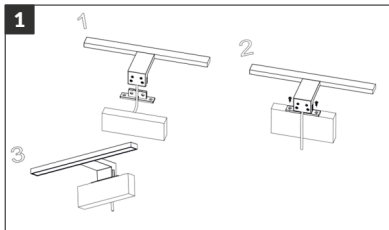

EN

NORTES LED Mirror light
Operating Instruction

Model: AD-OM-6208L4 / AD-OM-6208L4/B

7	8	9	10	11	12	13	14	15

12/2021

Εγκατάσταση

1. Τοποθέτηση σε ντουλάπι
2. Τοποθέτηση στον τοίχο (έκδοση 1)
3. Τοποθέτηση στον τοίχο (έκδοση 2)
4. Τοποθέτηση πάνω από τον καθρέφτη

Διάρκεια ζωής L70/B50: 20 000h
Θερμοκρασία λειτουργίας: -40°C ± 60°C
Προστασία εισόδου IP: IP44
Υλικό: Πλαστικό, Αλουμίνιο
Διαστάσεις: 50x120x43mm
Καθαρό βάρος: 0,50 kg
Αυτό το προϊόν περιέχει πηγές φωτός ενεργειακής απόδοσης κατηγορίας E