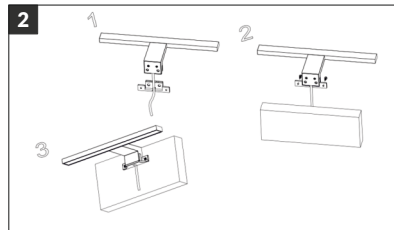

EN

NORTES LED Mirror light
Operating Instruction

Model: AD-OM-6208L4 / AD-OM-6208L4/B

7	8	9	10	11	12	13	14	15

12/2021

Εγκατάσταση

1. Τοποθέτηση σε ντουλάπι
2. Τοποθέτηση στον τοίχο (έκδοση 1)
3. Τοποθέτηση στον τοίχο (έκδοση 2)
4. Τοποθέτηση πάνω από τον καθρέφτη

Διάρκεια ζωής L70/B50: 20 000h
Θερμοκρασία λειτουργίας: -40°C ± 60°C
Προστασία εισόδου IP: IP44
Υλικό: Πλαστικό, Αλουμίνιο
Διαστάσεις: 50x120x43mm
Καθαρό βάρος: 0,50 kg
Αυτό το προϊόν περιέχει πηγές φωτός ενεργειακής απόδοσης κατηγορίας E