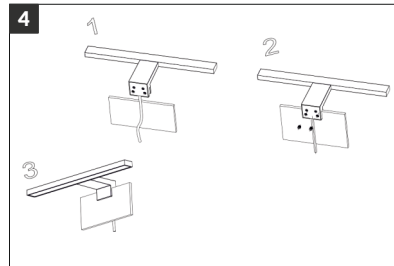

EN

NORTES LED Mirror light
Operating Instruction

Model: AD-OM-6208L4 / AD-OM-6208L4/B

7	8	9	10	11	12	13	14	15

12/2021

Εγκατάσταση

1. Τοποθέτηση σε ντουλάπι
2. Τοποθέτηση στον τοίχο (έκδοση 1)
3. Τοποθέτηση στον τοίχο (έκδοση 2)
4. Τοποθέτηση πάνω από τον καθρέφτη

Διάρκεια ζωής L70/B50: 20 000h
Θερμοκρασία λειτουργίας: -40°C ± 60°C
Προστασία εισόδου IP: IP44
Υλικό: Πλαστικό, Αλουμίνιο
Διαστάσεις: 50x120x43mm
Καθαρό βάρος: 0,50 kg
Αυτό το προϊόν περιέχει πηγές φωτός ενεργειακής απόδοσης κατηγορίας E