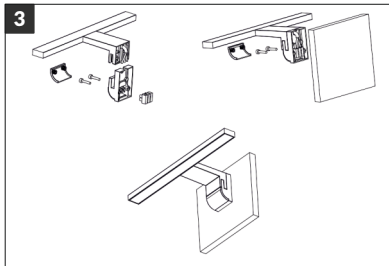

EN

NORTES LED Mirror light
Operating Instruction

Model: AD-OM-6208L4 / AD-OM-6208L4/B

7	8	9	10	11	12	13	14	15

12/2021

Εγκατάσταση

1. Τοποθέτηση σε ντουλάπι
2. Τοποθέτηση στον τοίχο (έκδοση 1)
3. Τοποθέτηση στον τοίχο (έκδοση 2)
4. Τοποθέτηση πάνω από τον καθρέφτη