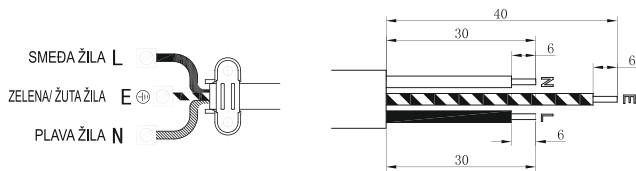

Trostruki razdjelnik (HR) UPUTE ZA SPAJANJE

Model:
OR-AE-1346
OR-AE-1346(GS)

PROIZVOĐAČ
ORNO-LOGISTIC Sp. z o.o.
ul. Rolników 437
44-141 Gliwice
tel. 32 43 43 110
www.orno.pl

1. Vod uzemljenja treba biti dulji od žile L i N.
2. Uređaj treba biti spojen na kabel $3 \times 1,5 \text{ mm}^2$ ili $3 \times 2,5 \text{ mm}^2$

Sukladno propisima Zakona od 29. srpnja 2005.g. o gospodarenju otpadnom električnom i elektroničkom opremom zabranjeno je odlaganje EE otpada obilježenog simbolom prekrizene kante za smeće zajedno s drugim otpadom. Korisnik ima obavezu istrošenu EE opremu predati na mjestu prikupljanja EE otpada.