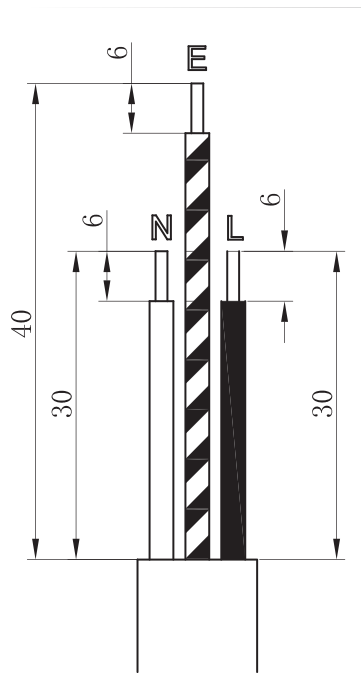

RAZDELILNIK S 3 VTIČNICAMI
PRIROČNIK

Model:

OR-AE-1346

OR-AE-1346(GS)

Izogibajte se mehanskim poškodbam. Uporablja se za razdelitev napajanja.

Napravo lahko namestite in zaženete sami, če imate osnovno znanje o električni napeljavi ali če uporabljate ustrezna orodja.

1. Ozemljitveni prevodnik mora biti daljši od prevodnikov L in N.
2. Naprava mora biti priključena na kabel 3 x 1,5 mm² ali 3 x 2,5 mm².